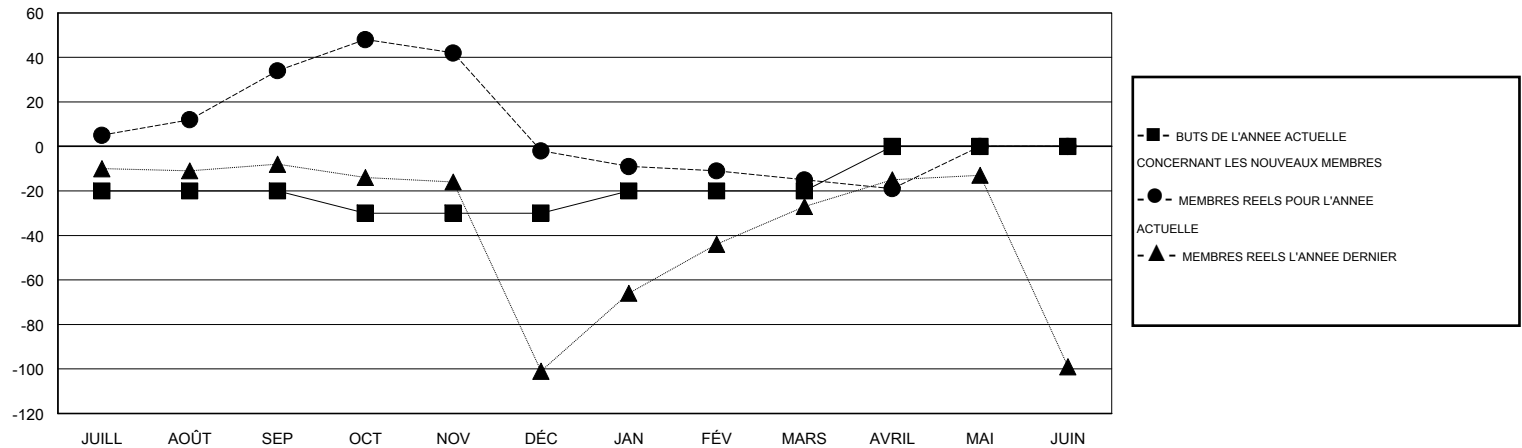

MONTHLY MEMBERSHIP PROGRESS REPORT

District 124

Results as of: 4/30/2015

GMT: MIKLOS HORVATH

LIEU ROMANIA

RC EME 4

Clubs					Membres				
RESULTATS POUR 2014-2015					RESULTATS POUR 2014-2015				
TRIMESTRE	BUT CONCERNANT LES NOUVEAUX CLUBS	NOUVEAUX CLUBS	CLUBS ANNULÉS	GAIN NET/PERTE NETTE	TRIMESTRE	BUT CONCERNANT LES NOUVEAUX MEMBRES	MEMBRES FONDATEURS ET NOUVEAUX AJOUTÉS	MEMBRES RADIÉS	GAIN NET/PERTE NETTE
JUILL/AOÛT/SEP	0	1	1	0	JUILL/AOÛT/SEP	-20	45	11	34
OCT/NOV/DÉC	1	0	1	-1	OCT/NOV/DÉC	-10	47	83	-36
JAN/FÉV/MARS	1	0	0	0	JAN/FÉV/MARS	10	24	37	-13
AVRIL/MAI/JUIN	2	0	0	0	AVRIL/MAI/JUIN	20	5	9	-4

BUTS ET NOUVEAUX CLUBS REELS - CUMULATIF

BUTS ET MEMBRES REELS - CUMULATIF

CLUBS RADIÉS: 2	31 CLUBS OF 58 ONT AJOUTE 1 OU PLUSIEURS NOUVEAUX MEMBRES	<u>DISTRIBUTION PAR SEXE</u>
		HOMME 703 (59.58%)
		FEMME 477 (40.42%)
<u>MEMBRES RADIÉS</u>		
DECEDE 0	CLIQUER ICI POUR AVOIR LES DONNEES DE L'EVALUATION DE SANTE	MEMBRES D'UNITE FAMILIALE 121
CLUB ANNULE 41		CHEF DE FAMILLE 60
AUTRE 99		N'EST PAS CHEF DE FAMILLE 61
TOTAL 140		