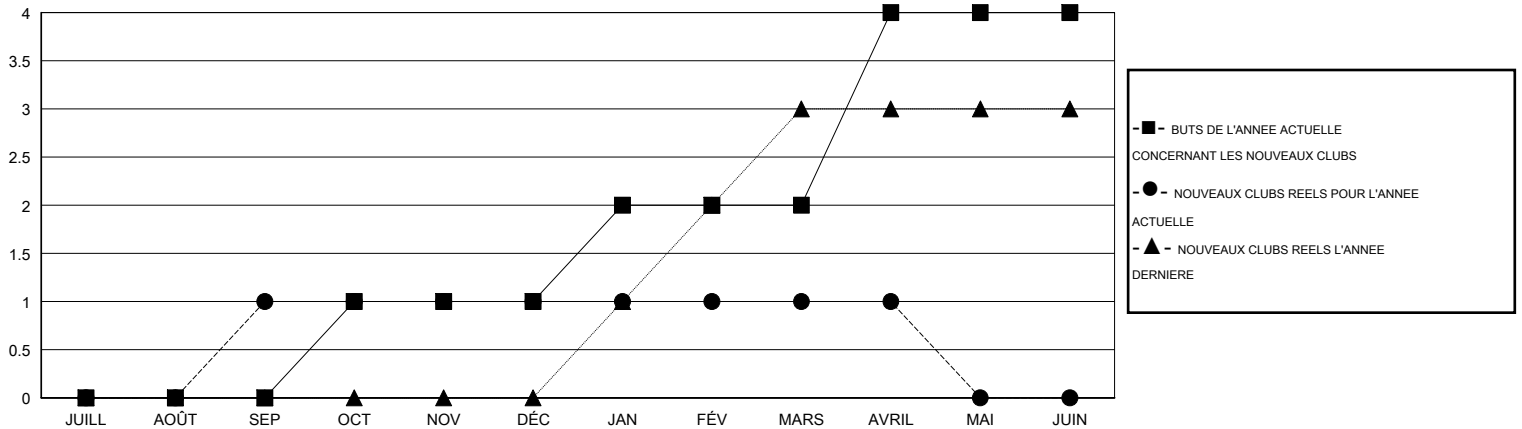

MONTHLY MEMBERSHIP PROGRESS REPORT

District 124

Results as of: 4/30/2015

GMT: MIKLOS HORVATH

LIEU ROMANIA

RC EME 4

Clubs					Membres				
RESULTATS POUR 2014-2015					RESULTATS POUR 2014-2015				
TRIMESTRE	BUT CONCERNANT LES NOUVEAUX CLUBS	NOUVEAUX CLUBS	CLUBS ANNULÉS	GAIN NET/PERTE NETTE	TRIMESTRE	BUT CONCERNANT LES NOUVEAUX MEMBRES	MEMBRES FONDATEURS ET NOUVEAUX AJOUTÉS	MEMBRES RADIÉS	GAIN NET/PERTE NETTE
JUILL/AOÛT/SEP	0	1	1	0	JUILL/AOÛT/SEP	-20	45	11	34
OCT/NOV/DÉC	1	0	1	-1	OCT/NOV/DÉC	-10	47	83	-36
JAN/FÉV/MARS	1	0	0	0	JAN/FÉV/MARS	10	24	37	-13
AVRIL/MAI/JUIN	2	0	0	0	AVRIL/MAI/JUIN	20	5	9	-4

BUTS ET NOUVEAUX CLUBS REELS - CUMULATIF

BUTS ET MEMBRES REELS - CUMULATIF

CLUBS RADIÉS: 2	31 CLUBS OF 58 ONT AJOUTE 1 OU PLUSIEURS NOUVEAUX MEMBRES	<u>DISTRIBUTION PAR SEXE</u>
		HOMME 703 (59.58%)
		FEMME 477 (40.42%)
<u>MEMBRES RADIÉS</u>		
DECEDE 0	CLIQUER ICI POUR AVOIR LES DONNEES DE L'EVALUATION DE SANTE	MEMBRES D'UNITE FAMILIALE 121
CLUB ANNULE 41		CHEF DE FAMILLE 60
AUTRE 99		N'EST PAS CHEF DE FAMILLE 61
TOTAL 140		